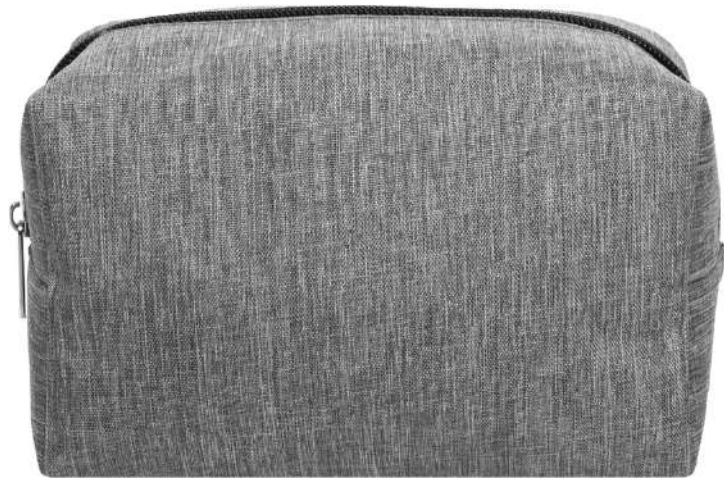

T568

NECESSAIRE "MAGNOLIA"

9,5 x 10 x 17,5 cm. Poliéster. Necessaire con amplio compartimento. Interior de color negro y cierre del mismo color.