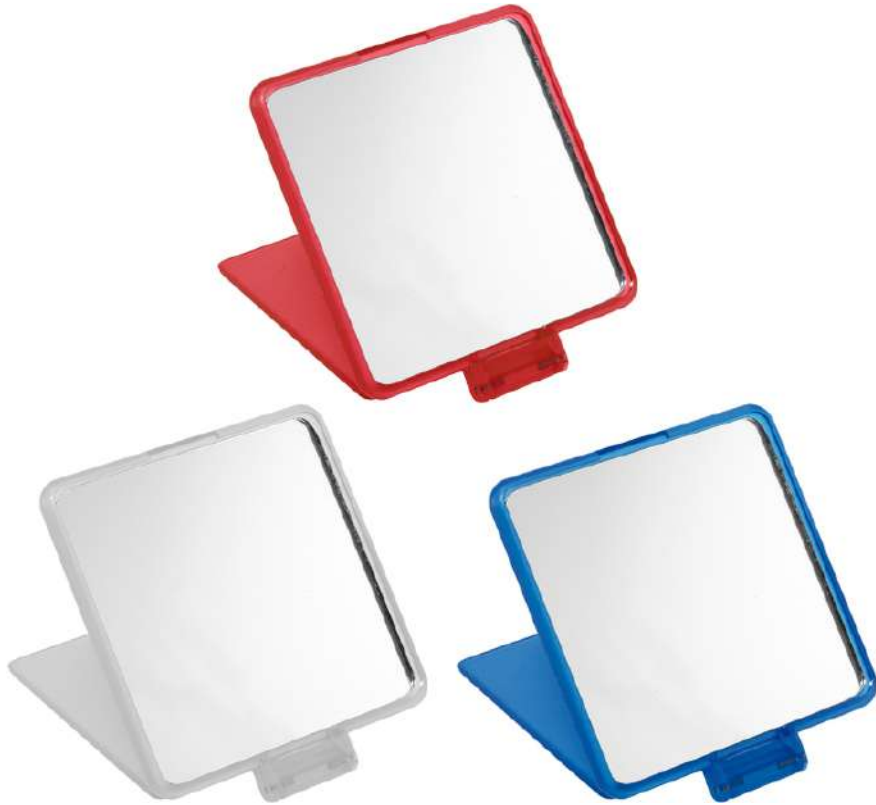

Colores: Azul (02), Rojo (03), Beige (09), Fucsia (23).

Bolso Yute / Canvas

Bolso grande de Yute natural con amplio bolsillo delantero de Canvas 100% Algodón natural de 250g/m² (9 onzas). Cuenta con 2 asas de algodón natural relleno de 40 cm. c/u aprox.

NECESSAIRE "CAMUS"

19 x 10 x 9,5 cm. Polyester. Necessaire de dos compartimientos, división movable sujeta con velcro. Detalles en símil cuero. Interior con forro. Tiradores de cierres de símil cuero.

ESPEJO CUADRADO