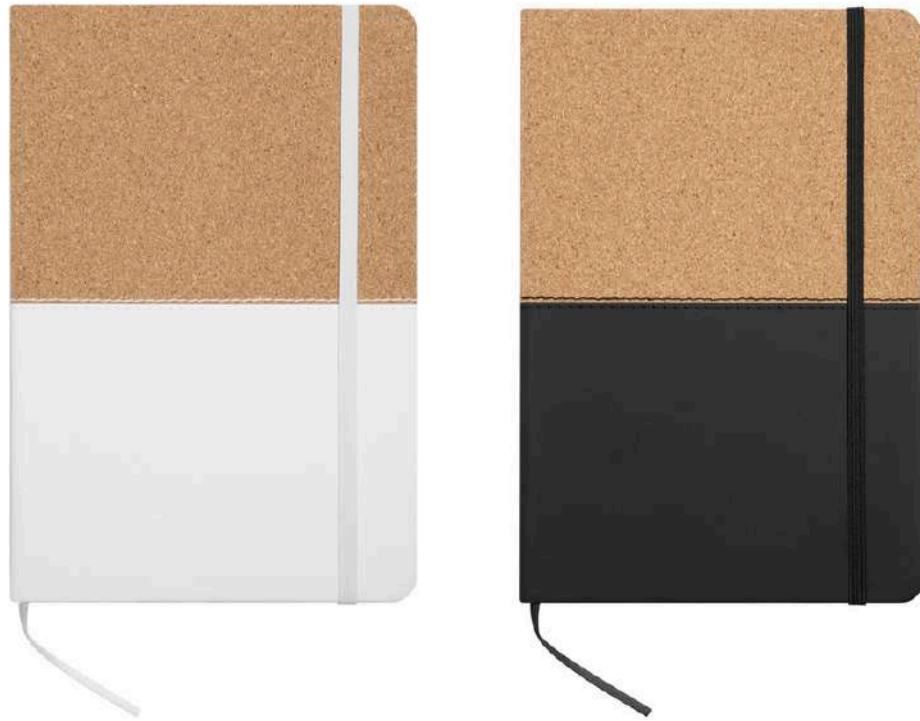

BP265-TA
BOLÍGRAFO METÁLICO "BOOKER"

Metal. Cuerpo metálico mate. Clip de metal y punta plástica. Apertura giratorio. Con elegante estuche. Tinta azul. Destape electroplateado en la parte superior.

T535