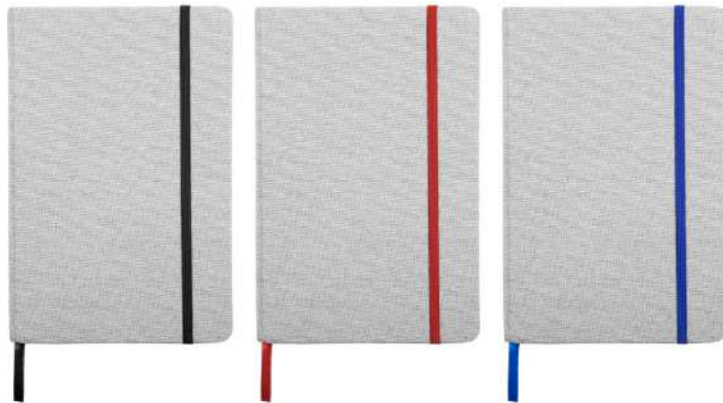

BP265-TA
BOLÍGRAFO METÁLICO "BOOKER"

Metal. Cuerpo metálico mate. Clip de metal y punta plástica. Apertura giratorio. Con elegante estuche. Tinta azul. Destape electroplateado en la parte superior.

T535

LIBRETA "GRECIA"

21 x 14,2 x 1,3 cm (cerrado) 21 x 28 x 1,3 cm. (abierta)

Libreta de símil corcho y PU con detalle de costura. 80 hojas con renglones punteados, señalador de tela y elástico de color que cierra o sostiene la hoja.

T312

BOLÍGRAFO Y PUNTERO METÁLICO "TOUCH"

Metálico. Puntero laser, luz LED y punta "touch" para pantallas táctiles. Incluye las baterías más tres baterías de repuesto.

T536

LIBRETA DE TELA "SALONICA"

21 x 14 x 1,3 cm (cerrado) 21 x 28 x 1,3 cm. (abierta)

Libreta de tela. 80 hojas rayadas, señalador de tela y elástico de color que cierra o sostiene la hoja.

BP292

BOLÍGRAFO METÁLICO "LOGIX"

Metal. Cuerpo color negro engomado. Puntera touch y apertura giratoria. Cuenta con detalles color plata. Tinta negra. Decapa plata.