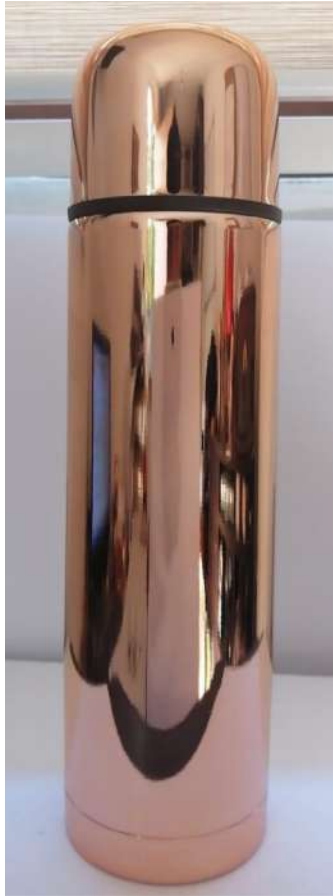

Moscow Mug Mule –

Liso - Acero cobrizado exterior/
interior - 550cc - Caja blanca
individual.

Moscow Mug Mule –

Liso - Acero cobrizado exterior/ interior -
550cc - Caja blanca individual.

**Botella acero Cobrizada - 500 cc -
Caja Blanca Individual**