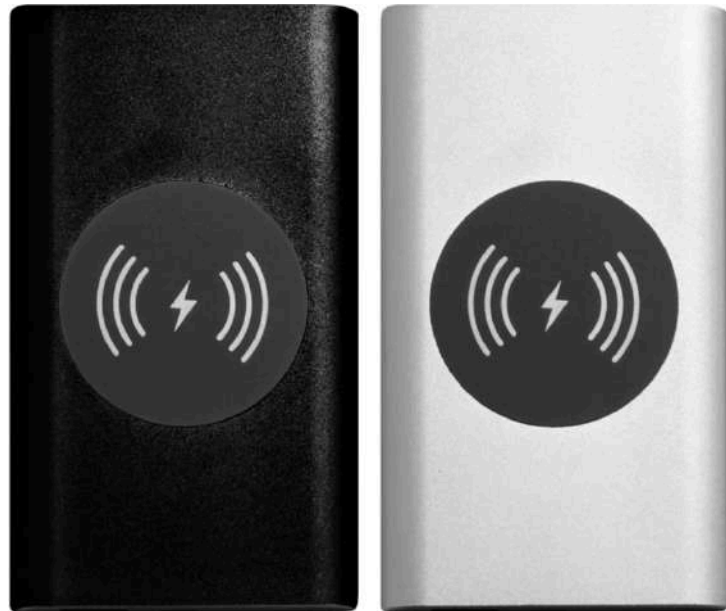

FELIZ DÍA
PAPÁ

CELEBRA CON TODO

T433
BRAZALETE DEPORTIVO

42,5 x 16,1 x 8.5 Neoprene. Brazaete para celulares, malla ajustable con cierre de velcro Posee una ventana transparente de PVC con cierre.

EC728

POWER BANK "BARNARD"

12,2 x 7 x 1 cm. Capacidad 4000 mah. Metálico. Power Bank inalámbrico, en el centro cuenta con círculo engomado y apoyando el celular se comienza a cargar, sin necesidad que sea enchufado. Entrada USB y mini USB. Botón de encendido y luces led indicadora de carga. Incluye conector Tipo C. **TENGA EN CUENTA QUE ES NECESARIO TENER TECNOLOGÍA Qi PARA QUE SE EFECTUE LA CARGA. SI NO CUENTA CON ESTA TECNOLOGÍA, LA POWER BANK PUEDE SER USADA CON CABLE.**