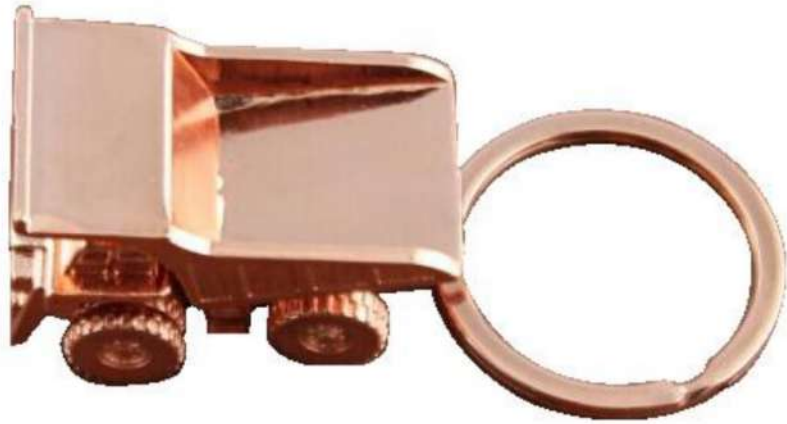

Llavero Camion Caex 3D