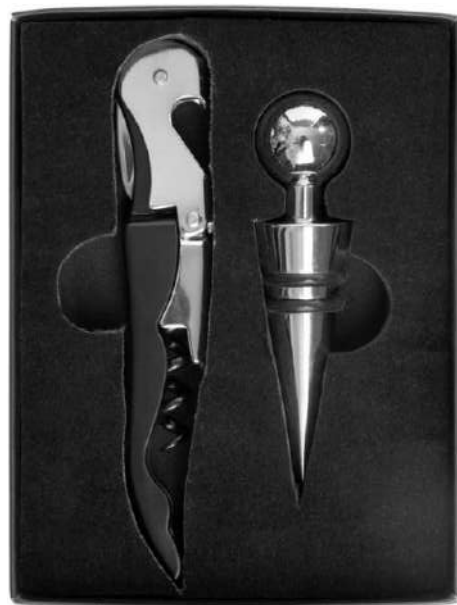

Set Cubiertos Acero

- 24 piezas - Color cobre - Estuche negro

infaltable!!!

Multiparrilla

- Potencia nominal 1000w - Voltaje nominal 220-240V
50/60Hz - Plancha - Anticuchera - Dorado de embutidos -
Parrilla electrica

SET DE VINOS "MARQUIS"

CÓDIGO: **T489**

13,2 x 10 x 3 cm. Metal. Accesorios para vinos. Saca-corcho y tapón de metal. Estuche de cartón.

PERSONALIZACIÓN:

SET DE VINOS "QUARTIER"

CÓDIGO: **T488**

16 x 14 x 5 cm. Símil cuero. Accesorios para vino en estuche de símil cuero. Cuenta con saca-corcho, argolla antigoteo, tapón y corta-gotas.