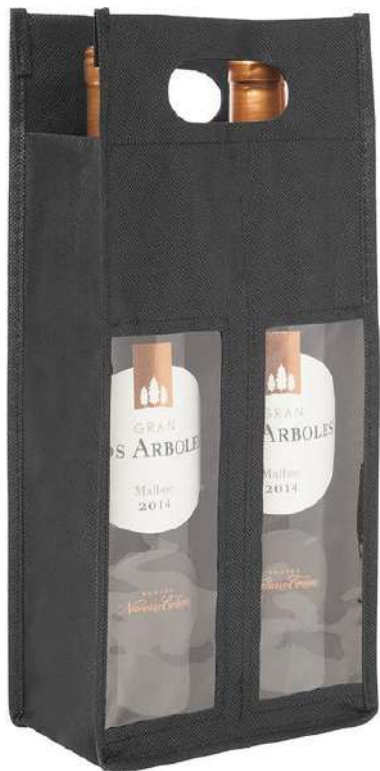

**REGALOS
CORPORATIVOS
FIESTAS PATRIAS 2021**

ALCOHOL GEL

REGISTRO ISP
ETIQUETA PERSONALIZADA
FULL COLOR

The background of the slide is a stylized, painterly representation of the Chilean flag, showing the blue, white, and red horizontal stripes and the white star in the upper left corner.

PRODUCTOS CON STOCK EN CHILE

Llega preparado !!

BOLSA PARA VINOS II

CÓDIGO: T502

35 x 17 x 9 cm. Non-. woven Bolsa con dos divisiones para botellas. Plástico transparente en el frente para ver las botellas. Aperturas con forma de manilla para agarrar.

PERSONALIZACIÓN:

DESTAPADOR

CÓDIGO: T465

11,5 x 1,5 cm. Plástico y acero. Saca-corcho, destapador para botellas y navaja.

PERSONALIZACIÓN:

BOLSA PARA VINOS

CÓDIGO: T501

35 x 9 x 9 cm. Non-woven. Bolsa con manillas para una botella.

Set de vino deluxe en caja de madera color Caoba que incluye sacacorchos, anillo de vino, vertedor de vino, bomba de vacío, tapón de vino, cortador de láminas, espiral de repuesto. Presentación en caja de cartón duro negra.